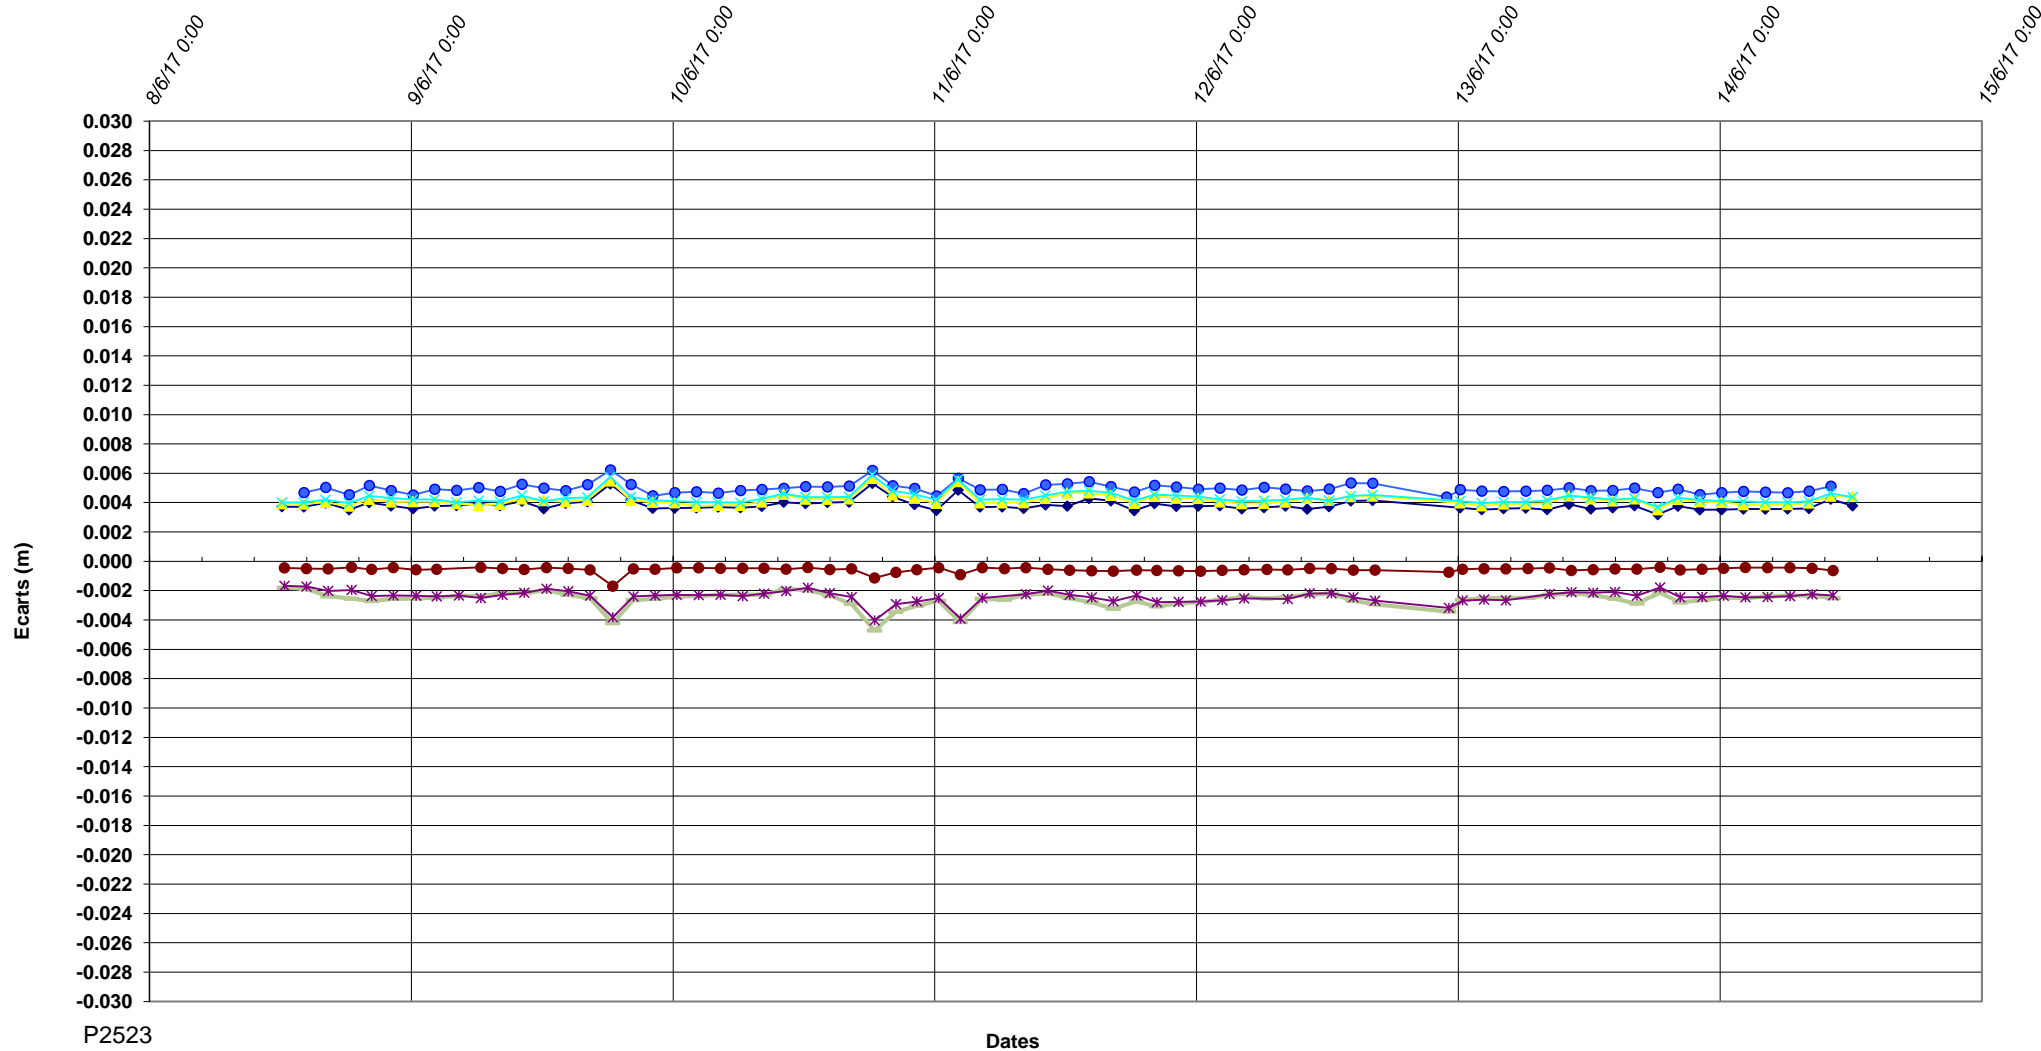

P2523-Prolongement Ligne M4- lot 3-Delta X

P2523

Dates